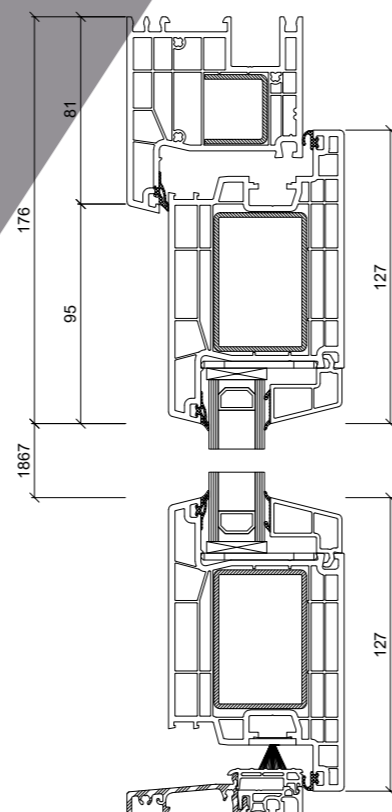

Bejárati ajtók

GREEN 76
HEVESTHERM

GREEN 76 KARÁT
HEVESTHERM

GREEN 76 PLUS
HEVESTHERM

GREEN 76 PLUS
HEVESTHERM KARÁT

- + 76 mm beépítési mélységű tok és szárny
- + Kettős gumitömítés a tok és a szárny csatlakozásoknál
- + 3 db leemelés biztos, erősített, 3 irányban állítható pánt
- + Magas stabilitást garantáló időtálló tüzihoganyzott acél merevítés
- + 4 db sarokmerevítés a szárnyban
- + Fehér szerkezeteknél szürke, színes szerkezeteknél fekete gumitömítés
- + Valódi hőhidmentes alumínium küszöb
- + Alap kivitelben ötpontos zár a magas biztonságért