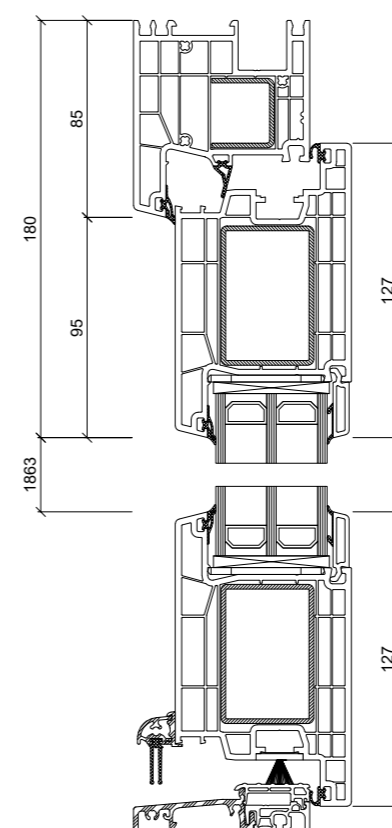

Bejárati ajtók

GREEN 76
HEVESTHERM

GREEN 76 KARÁT
HEVESTHERM

GREEN 76 PLUS
HEVESTHERM

GREEN 76 PLUS
HEVESTHERM KARÁT

- + 76 mm beépítési mélységű tok és szárny
- + Kettős gumitömítés a tok és a szárny csatlakozásoknál
- + 3 db leemelés biztos, erősített, 3 irányban állítható pánt
- + Magas stabilitást garantáló időtálló tüzihoganyzott acél merevítés
- + 4 db sarokmerevítés a szárnyban
- + Fehér szerkezeteknél szürke, színes szerkezeteknél fekete gumitömítés
- + Valódi hőhidmentes alumínium küszöb
- + Alap kivitelben ötpontos zár a magas biztonságért