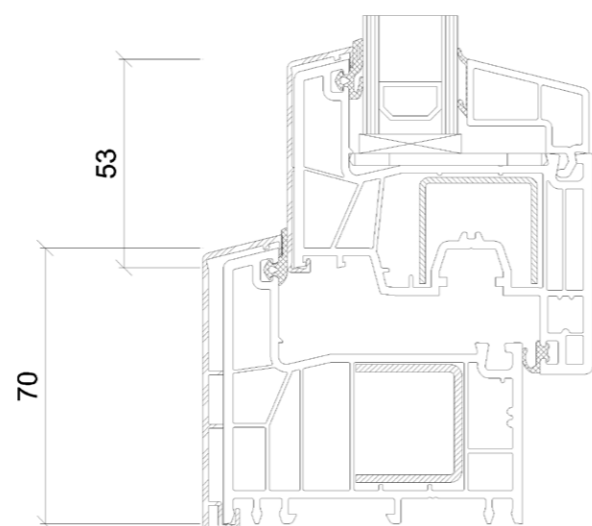

GREEN 76
HEVESTHERM

GREEN 76 KARÁT
HEVESTHERM

Elegáns és megbízható

- + 76 mm-es 5 kamrás tok- és szárnyialakítással
- + Letisztult, szögletes megjelenés
- + Maco osztrák alapbiztonsági vasalat
 - hibásműködtetés-gátlóval – felár nélkül
 - gombafejes záródási ponttal – felár nélkül
 - résszellőző funkcióval – felár nélkül
- + Kettős gumitömítés szürke, színeseknél fekete színben