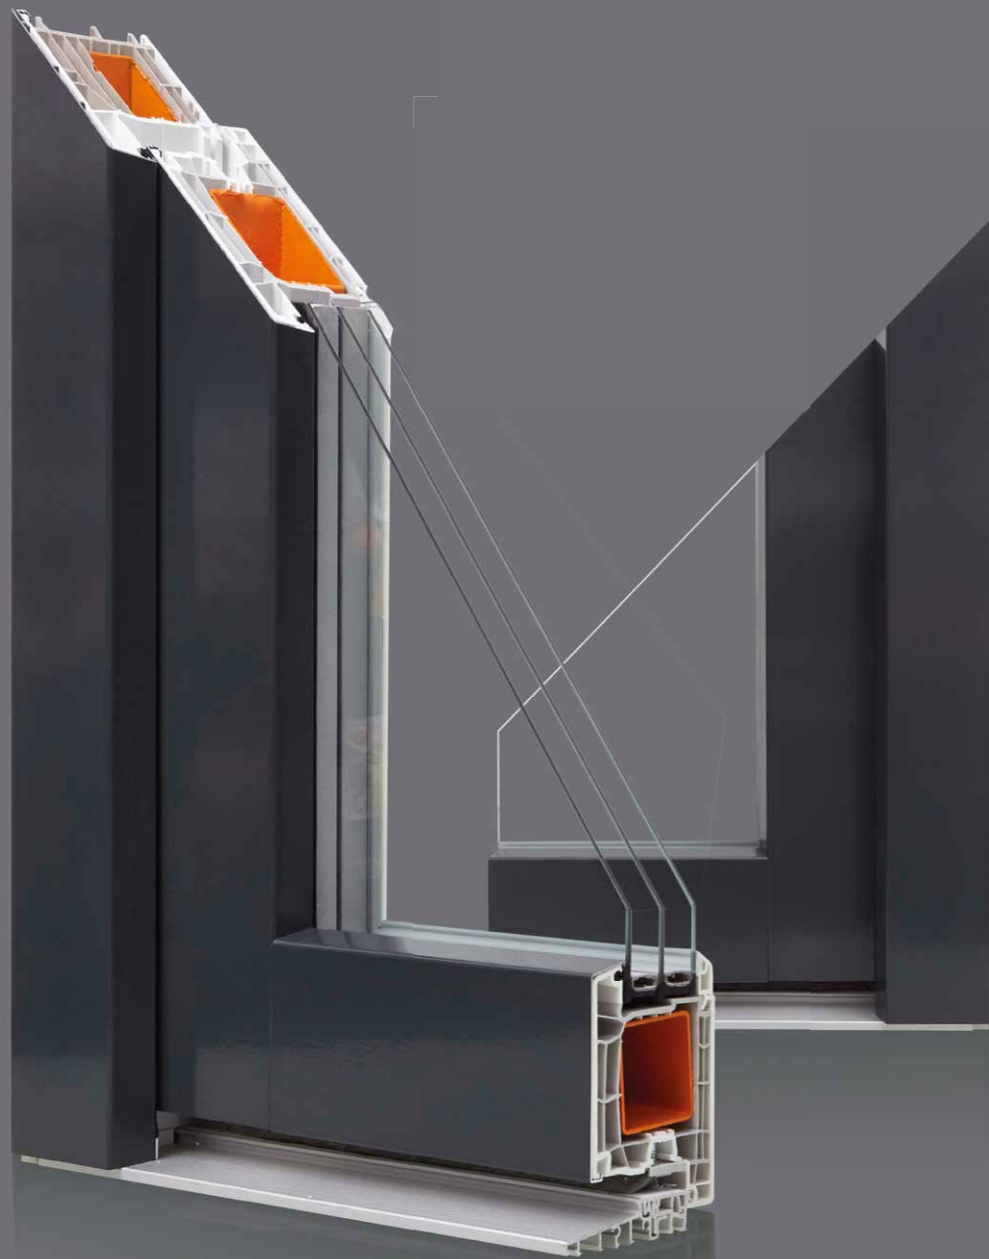

- Egy- és kétszárnyú
- Valódi, vagy üveggöztü álosztókkal, oldal- és/vagy felülvilágítókkal
- Két- vagy háromrétegű üvegezéssel, mely lehet hanggátló, és/vagy biztonsági
- Többféle rajzolatú műanyag, üveg, vagy alumínium betéttel, vagy ezek kombinációjával
- Fehér, vagy akár mindkét oldalukon fóliázott megjelenéssel
- Külső alumínium borítással

0,50 W/m²K
U_g érték

0,90 W/m²K
U_w érték*

*1 100 x 2200 mm-es mélyen üvegezett kivitelben, speciális távtartóval

NEW BALANCE⁸⁵ KARÁT
HEVESTHERM

A modern otthonokra tervezett NEW BALANCE 85 termékcsalád bejárati ajtaja mindent tud, ami egy kertvárosi otthon esetében elvárás lehet. A modern és klasszikus rajzolatú kialakítás, a határtalan színválasztás lehetősége garantálja, hogy megtaláld az otthonodhoz illő bejárati ajtót.