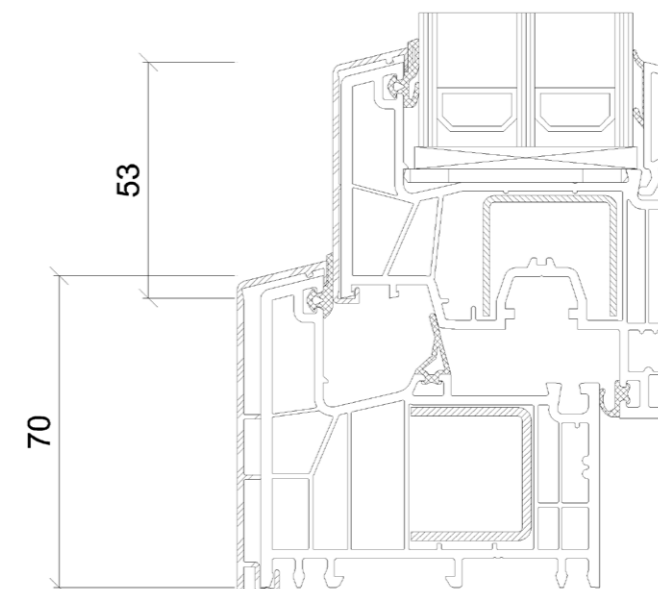

GREEN 76
HEVESTHERM

GREEN 76 KARÁT
HEVESTHERM

Elegáns és megbízható

- + 76 mm-es 5 kamrás tok- és szárnyialakítással
- + Letisztult, szögletes megjelenés
- + Maco osztrák alapbiztonsági vasalat
  - hibásműködtetés-gátlóval – felár nélkül
  - gombafejes záródási ponttal – felár nélkül
  - résszellőző funkcióval – felár nélkül
- + Kettős gumitömítés szürke, színeseknél fekete színben

Rendelhető extrák:

Melegperem, 3 rétegű üveg, fokozott betörés elleni védelem, színfóliázott kivitel mintegy 40 változatban

Karát kivitel:

- + GREEN 76 tulajdonságai
- + Alumíniumburkolat a külső oldalon
- + Szögletes szárnyialakítás
- + A RAL színskála összes színében rendelhető
- + Többféle felületi struktúrával rendelhető

0,50 W/m²K
Ug érték

0,79 W/m²K
Uw érték*

*1230x1450 mm-es egyszárnyú szerkezetre.

GREEN 76 PLUS
HEVESTHERM

GREEN 76 PLUS
HEVESTHERM KARÁT

Biztonságos és sokoldalú

- + 76 mm-es 5 kamrás tok- és szárnyialakítással
- + Letisztult, szögletes megjelenés
- + Alapáron 3 rétegű üvegezés
- + Maco osztrák alapbiztonsági vasalat
  - hibásműködtetés-gátlóval – felár nélkül
  - gombafejes záródási ponttal – felár nélkül
  - résszellőző funkcióval – felár nélkül
- + Középtömítéses rendszer, háromszoros gumitömítéssel

Karát kivitel:

- + GREEN 76 Plus tulajdonságai
- + Alumíniumburkolat a külső oldalon
- + Szögletes szárnyialakítás
- + A RAL színskála összes színében rendelhető
- + Többféle felületi struktúrával rendelhető

Rendelhető extrák:

Melegperem, fokozott betörés elleni védelem, színfóliázott kivitel mintegy 40 változatban

0,50 W/m²K
Ug érték

0,79 W/m²K
Uw érték*

*1230x1450 mm-es egyszárnyú szerkezetre