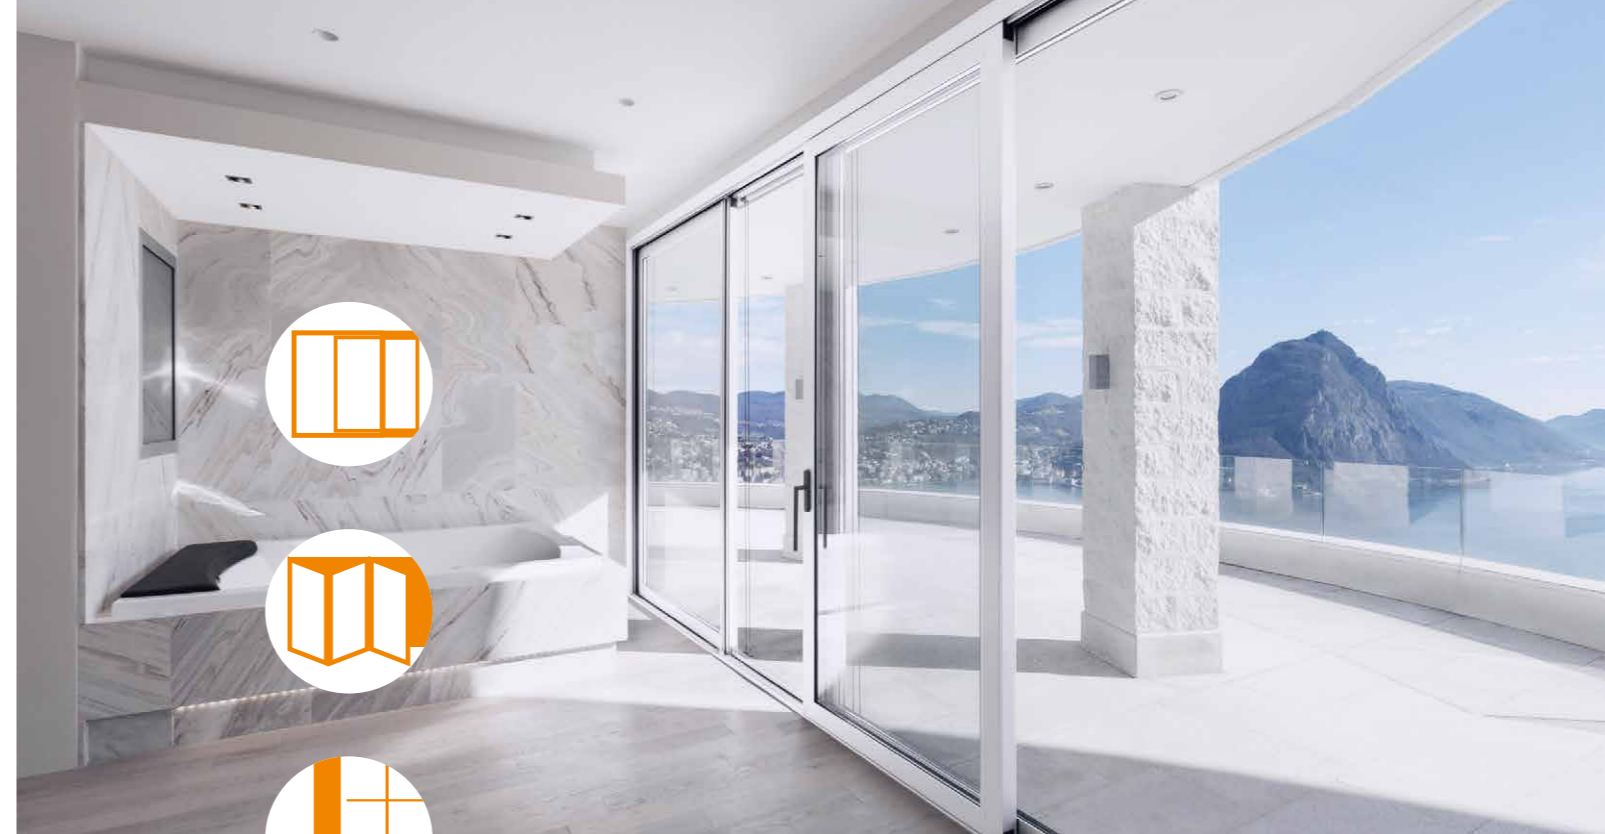

Mozgatható üvegfalak

- Két- vagy többszárnyú
- Emelő-toló, harmonika, Slide nyitásmódokkal
- Valódi, vagy üvegeközi álosztókkal
- Két- vagy három rétegű üvegezéssel, mely lehet hanggátló, és/vagy biztonsági
- Fehér, vagy akár mindkét oldalukon fóliázott megjelenéssel
- Külső alumínium borítással