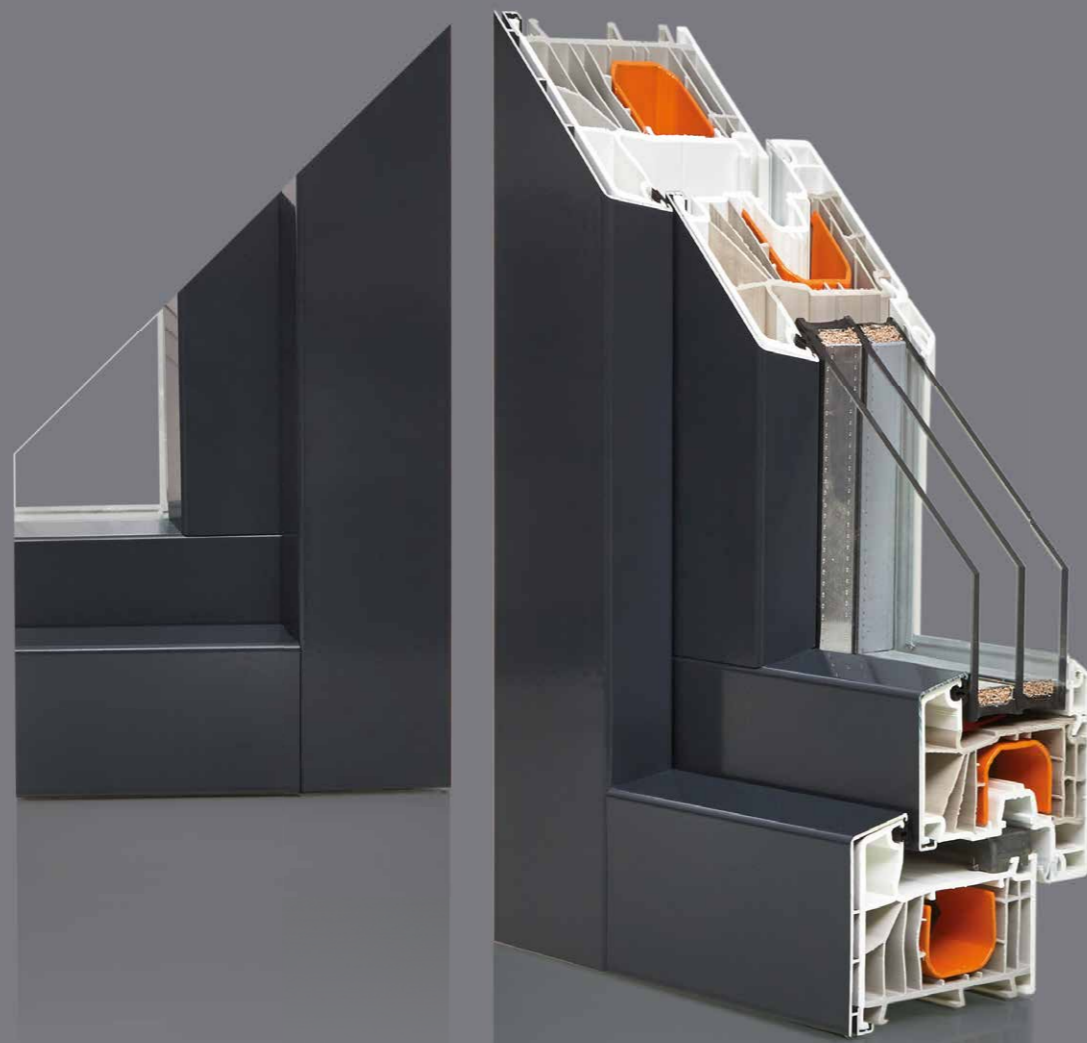

Egyensúlyt teremt

A NEW BALANCE 85 KARÁT összhangot teremt a kedvező ár és a megbízható érték között. Masszív, hatkamrás szerkezetén helyet kapott az alumínium borítás is, amely még különlegesebbé teszi megjelenését.

NEW BALANCE [85] KARÁT
HEVESTHERM