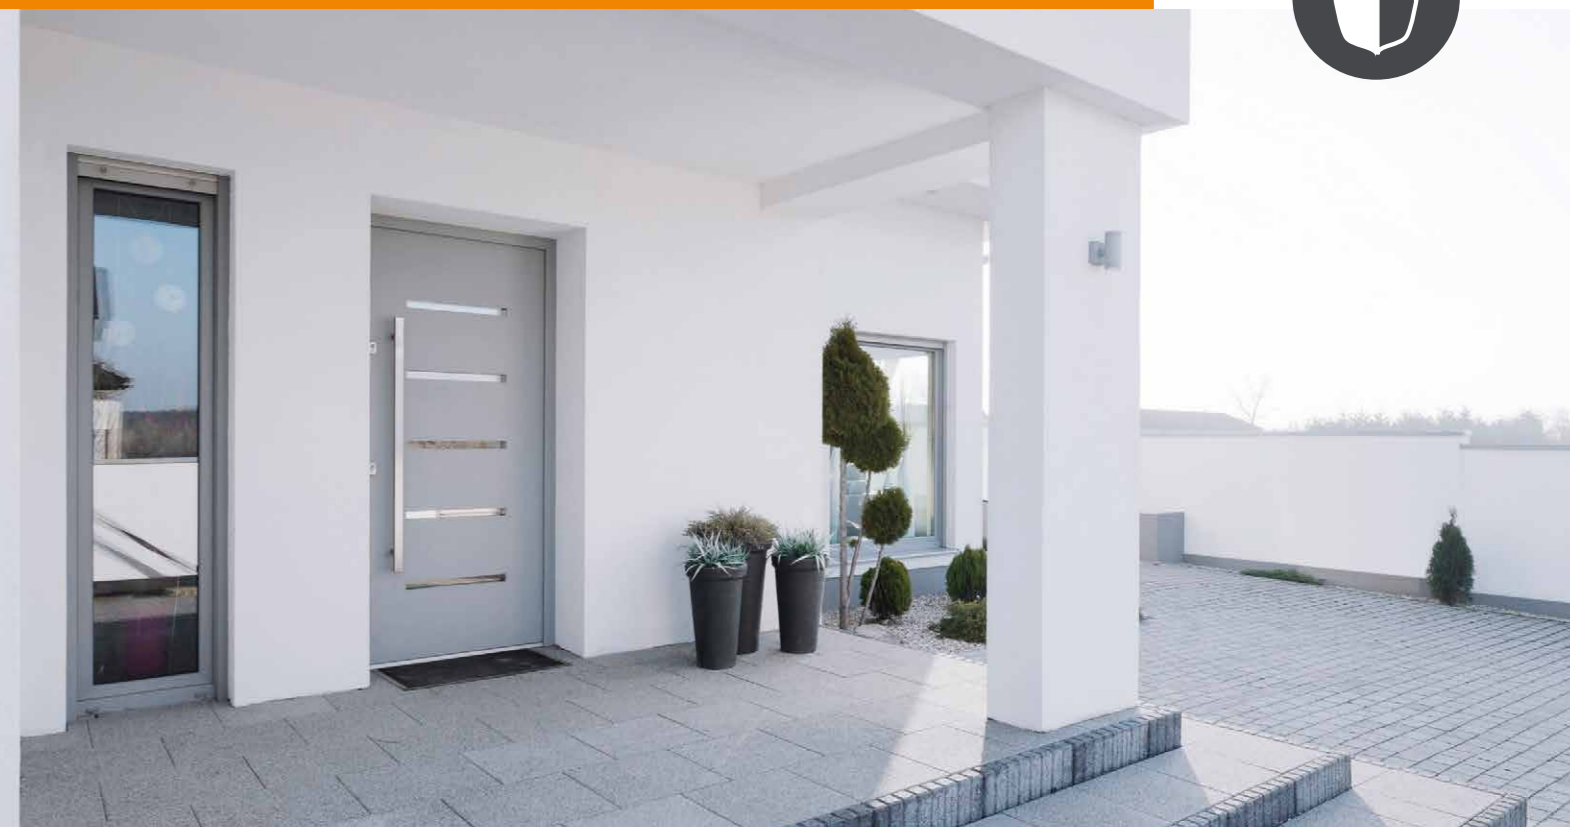

- Egy- és kétszárnyú
- Valódi, vagy üveggöztü álosztókkal, oldal- és/vagy felülvilágítókkal
- Két- vagy háromrétegű üvegezéssel, mely lehet hanggátló, és/vagy biztonsági
- Többféle rajzolatú műanyag, üveg, vagy alumínium betéttel, vagy ezek kombinációjával
- Fehér, vagy akár mindkét oldalukon fóliázott megjelenéssel
- Külső alumínium borítással

Bejárati ajtók